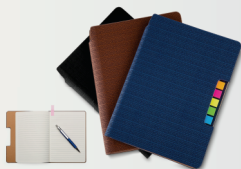

Caderno com Autoadesivos CAD100