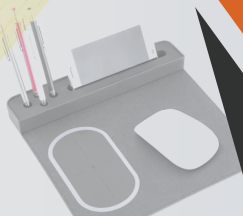

## Mouse Pad Carregador Indução MP250

Mouse pad com carregador por indução. Material confeccionado em Poliuretano e Poliester, possui suporte para canetas e celular na lateral, possui indutor (não sendo necessário o uso de fios, para este modo é necessário que o tablet ou smartphone tenha a traseira de vidro e tecnologia Qi, caso contrário o carregamento será apenas através de cabo), parte inferior com borracha anti-deslizante. Acompanha cabo usb.