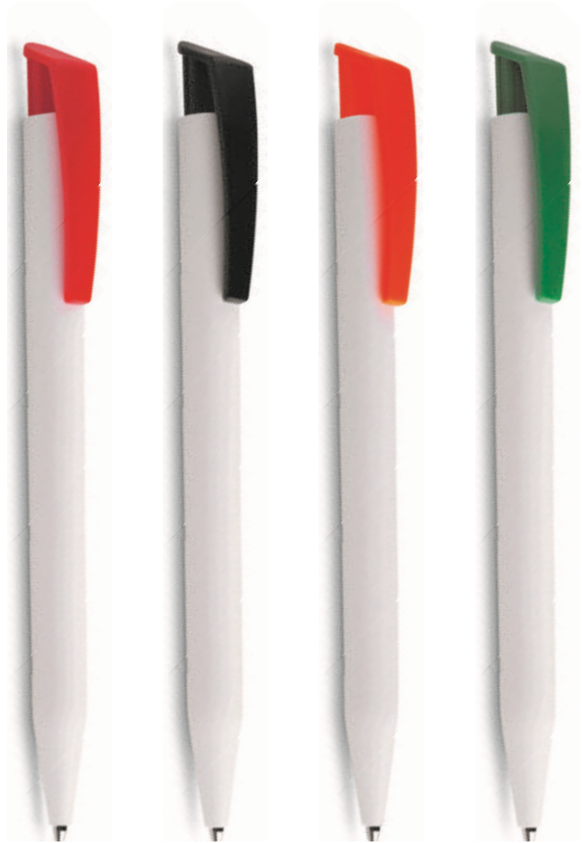

CP3000

Caneta plástica esferográfica retrátil
Dimensões: 13,9xø0,96cm
Peso unit.: 0,007kg

CP3000B

Caneta plástica esferográfica retrátil
Dimensões: 13,9xø0,96cm
Peso unit.: 0,007kg

CPO302

Caneta plástica esferográfica retrátil
Dimensões: 14,6xø1,1cm
Peso unit.: 0,010kg