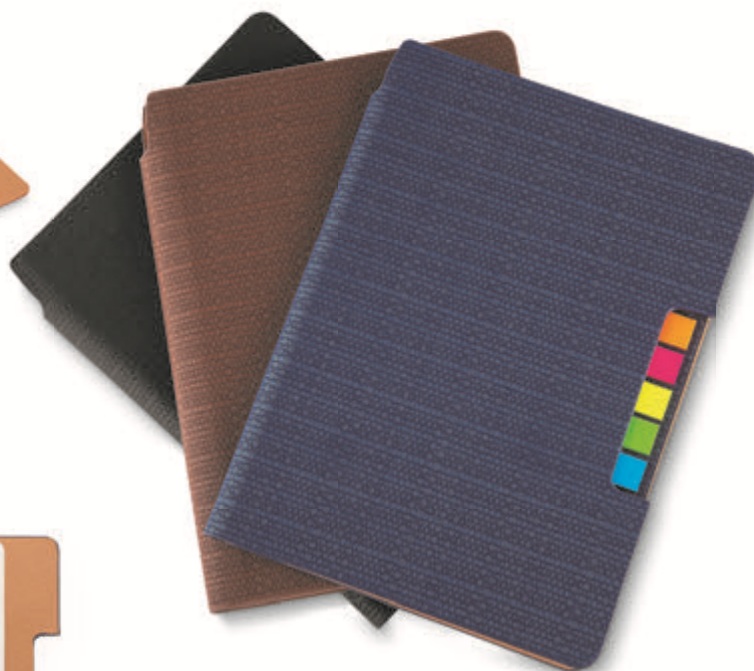

BLO26

Bloco de anotações com sticky notes

Dimensões: 8x5,3x1,2cm

Peso unit.: 0,025kg

Sticky notes

CAD100

Caderno de anotações com sticky notes

Dimensões: 21x15x1,5cm

Peso unit.: 0,270kg