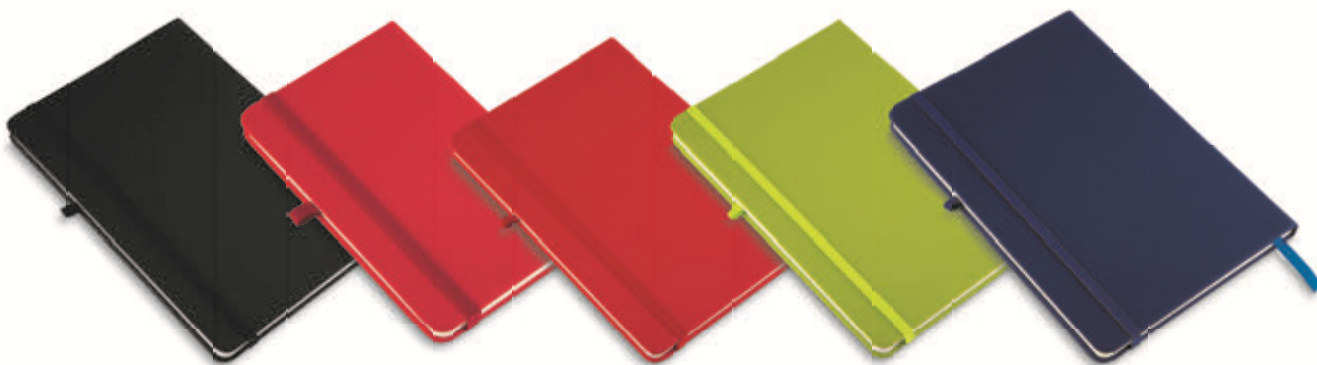

Bloco de anotações com sticky notes

Dimensões: 8x5,3x1,2cm

Peso unit.: 0,025kg

Sticky notes

CAD100

Caderno de anotações com sticky notes

Dimensões: 21x15x1,5cm

Peso unit.: 0,270kg