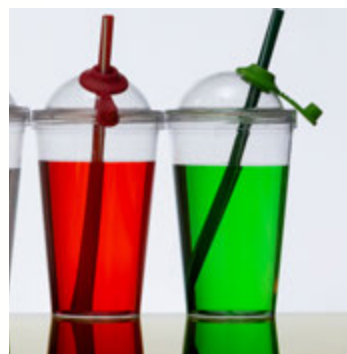

CO8600

Copo plástico com canudo 600ml
Dimensões: 10x19,5cm (altura com a tampa)
Peso unit.: 0,110kg