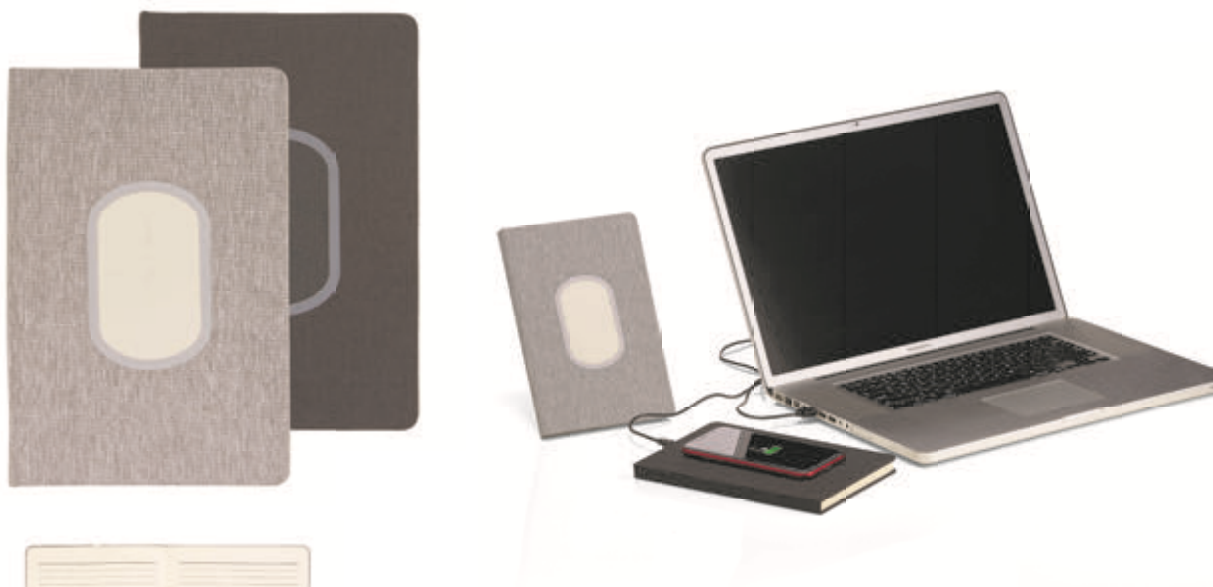

Assista ao vídeo deste produto no nosso site!

CAD250

Caderno de anotações carregador indução

Dimensões: 21,3x14,3x1,5cm

Peso unit.: 0,370kg