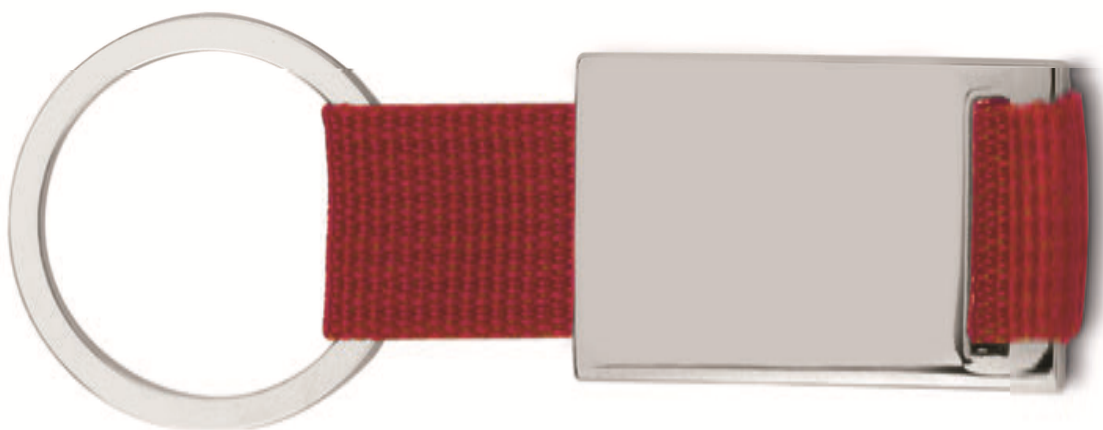

Chaveiro de metal e couro sintético

Dimensões: 10,5x1,8cm

Peso unit.: 0,034kg

CH0510

Chaveiro de metal e couro sintético

Dimensões: 12,8x3,5cm

Peso unit.: 0,054kg

CH0508